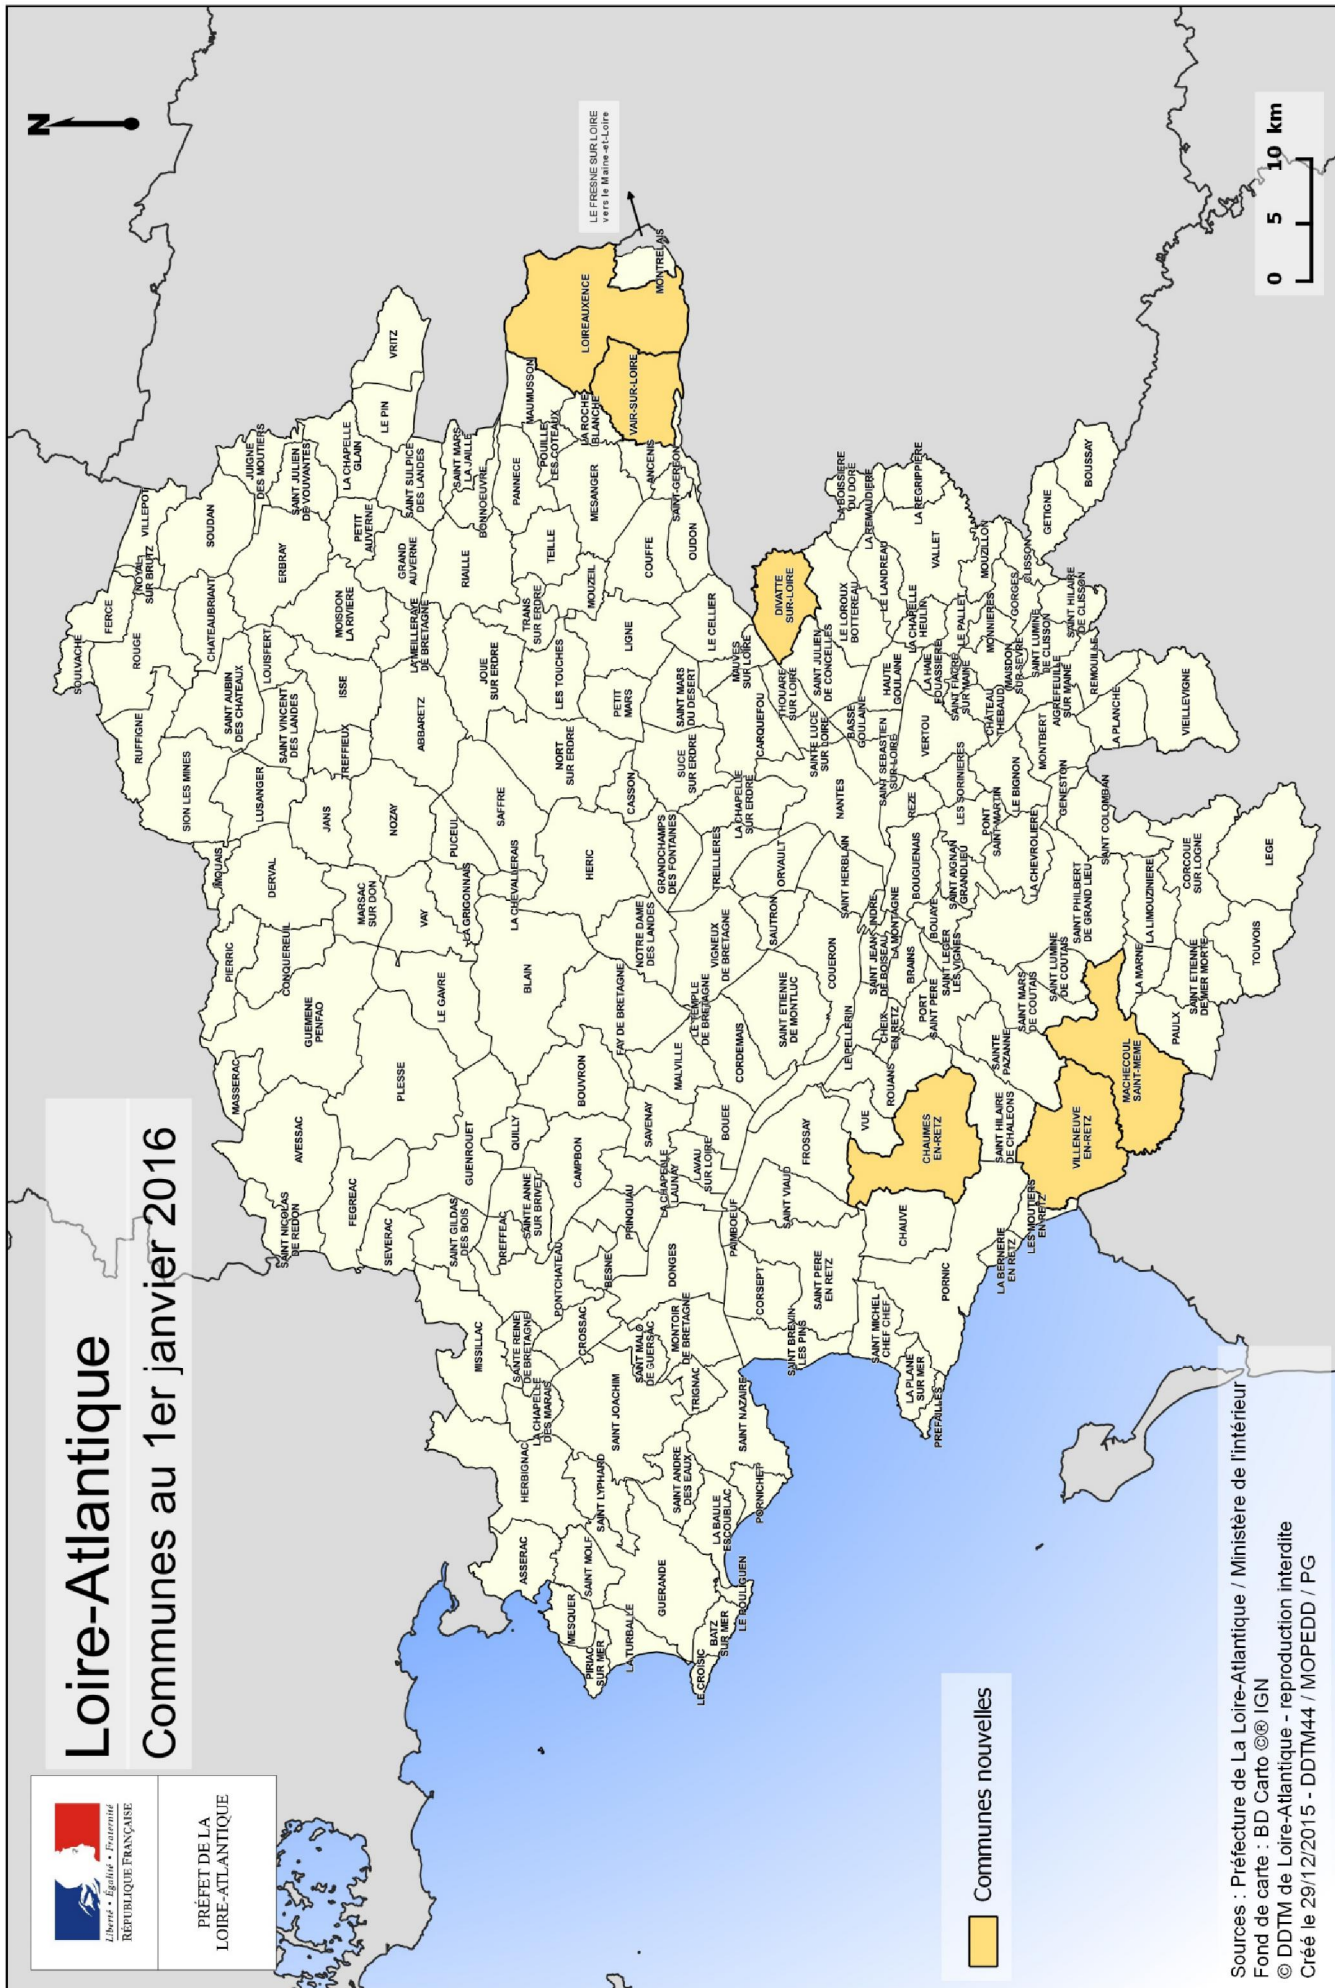

Loire-Atlantique

Communes au 1er janvier 2016

PRÉFECTURE DE LA
LOIRE-ATLANTIQUE

Communes nouvelles

Sources : Préfecture de La Loire-Atlantique / Ministère de l'intérieur
Fond de carte : BD Cartho © IGN
© DDTM de Loire-Atlantique - reproduction interdite
Créé le 29/12/2015 - DDTM44 / MOPEDD / PG